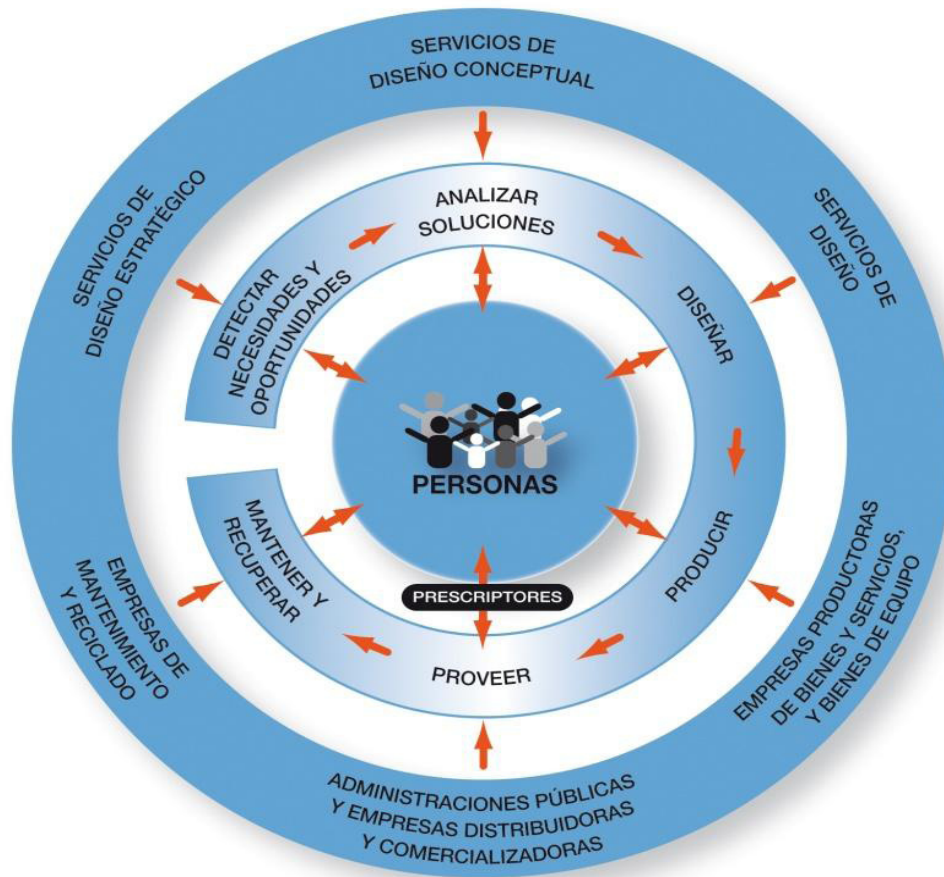

BERRIKUNTZA PROIEKTUA

2011-2012 IKASTURTEA

PROIEKTUA: BERRIKUNTZA APLIKATUA ETA EZAGUTZAREN TRANSFERENTZIA LANBIDE HEZIKETAN (B.O.E. 27/04/2011)

BETI LH (LANBIDE HEZIKETA)

PROIEKTUAREN HELBURUA:

Lanbide Heziketako ikastetxeetako pertsoneri eta inguruko enpresei bideratutako berrikuntza sistema.

FONDO SOCIAL EUROPEO
"El FSE invierte en tu futuro"

PROIEKTU ONARTUA (B.O.E. 26/10/2011)
DIRU LAGUNTZA: 1.230.242,58 €

PROYECTO DE INNOVACIÓN

CURSO 2011-2012

PROYECTO DE INNOVACIÓN APLICADA Y TRANSFERENCIA DEL CONOCIMIENTO EN LA FORMACIÓN PROFESIONAL DEL SISTEMA EDUCATIVO (B.O.E. 27/04/2011)

SIEMPRE FP

OBJETIVO DEL PROYECTO:

Sistema de innovación orientado a las personas en los centros de formación profesional y su entorno empresarial

CENTRO COLABORADOR:

IEFPS BIDASOA

Profesora coordinadora: Amaia Etxebeste