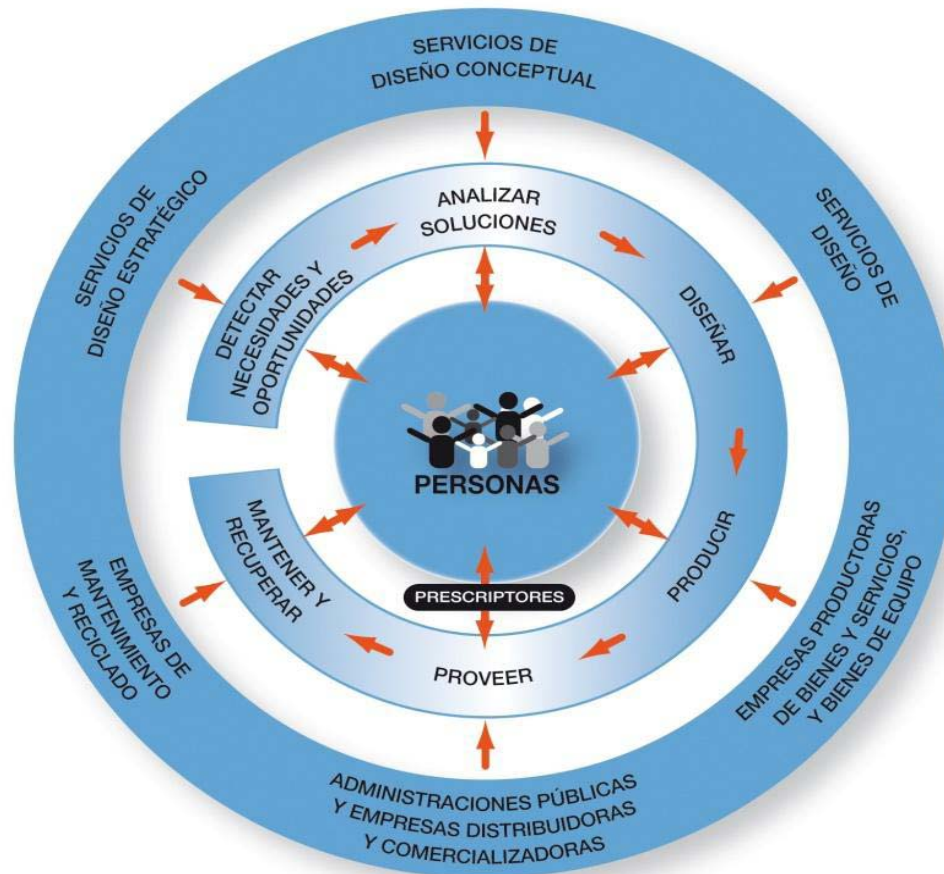

BERRIKUNTZA PROIEKTUA

2011-2012 IKASTURTEA

PROIEKTUA: BERRIKUNTZA APLIKATUA ETA EZAGUTZAREN TRANSFERENTZIA LANBIDE HEZIKETAN (B.O.E. 27/04/2011)

BETI LH (LANBIDE HEZIKETA)

PROIEKTUAREN HELBURUA:

Lanbide Heziketako ikastetxeetako pertsoneri eta inguruko enpresei bideratutako berrikuntza sistema.

ZENTRO LAGUNTZAILEA:

BIDASOA GBLHI

Irakasle-koordinatzailea: Amaia Etxebeste

EUSKAL AUTONOMI ERKIDEGOA

ZENTRO KOORDINATZAILEAK:

UNIVERSIDAD POLITÉCNICA DE VALENCIA

INSTITUTO DE BIOMECÁNICA DE VALENCIA

COMUNIDAD VALENCIANA